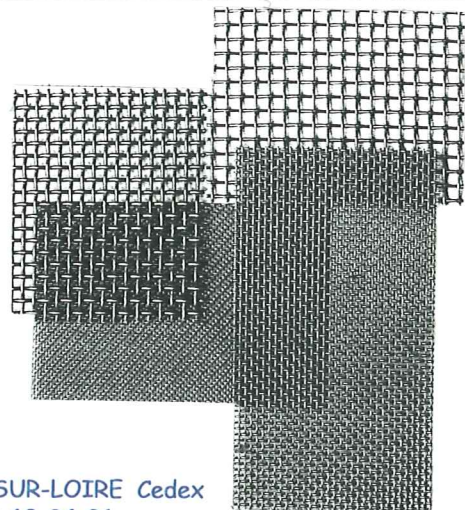

TOILES INOX 304 L LÉGÈRES

N°	FIL	VIDE	% Vide
15	0,22	1,60	77
16	0,30	1,40	68
18	0,28	1,25	67
20	0,22	1,17	71
22	0,22	1,06	69
22	0,25	1,00	64
24	0,20	0,96	68
25	0,20	0,91	67
26	0,20	0,87	66
28	0,20	0,80	64
30	0,18	0,75	65
32	0,18	0,69	63
34	0,16	0,66	65
35	0,16	0,63	64
36	0,16	0,61	63
38	0,16	0,57	61
40	0,16	0,53	59
42	0,16	0,50	57
45	0,14	0,48	60
50	0,12	0,44	62
52	0,11	0,42	63
55	0,12	0,38	58
60	0,12	0,34	55
65	0,11	0,32	55
70	0,11	0,29	53
75	0,10	0,27	53
80	0,10	0,25	51

N°	FIL	VIDE	% Vide
90	0,09	0,22	50
100	0,08	0,20	51
110	0,07	0,183	52
110	0,08	0,173	47
120	0,07	0,162	49
120	0,08	0,152	43
145	0,06	0,132	47
160	0,06	0,114	43
180	0,05	0,104	46
200	0,05	0,089	41
215	0,05	0,080	38

SUR COMMANDE

250	0,04	0,071	41
250	0,05	0,061	30
300	0,04	0,053	32
350	0,035	0,044	31
400	0,03	0,039	32
450	0,03	0,032	27
500	0,028	0,028	25
550	0,025	0,026	26

Généralement disponibles en largeur 1m.

Autres mailles, autres largeurs, nous consulter.

Z.A.C. de la Baudinière - 44484 THOUARÉ-SUR-LOIRE Cedex

Tél : 02 40 68 05 00 - Fax : 02 40 68 04 31

S.A.S. au capital de 38112 € - RCS NANTES B 349 595 215 - Code NAF 518M - N° TVA Intracom. FR26 349 595 215

Site Internet : www.mougel.fr - E-mail : mougel.fr@mougel.fr

juin 2008 -